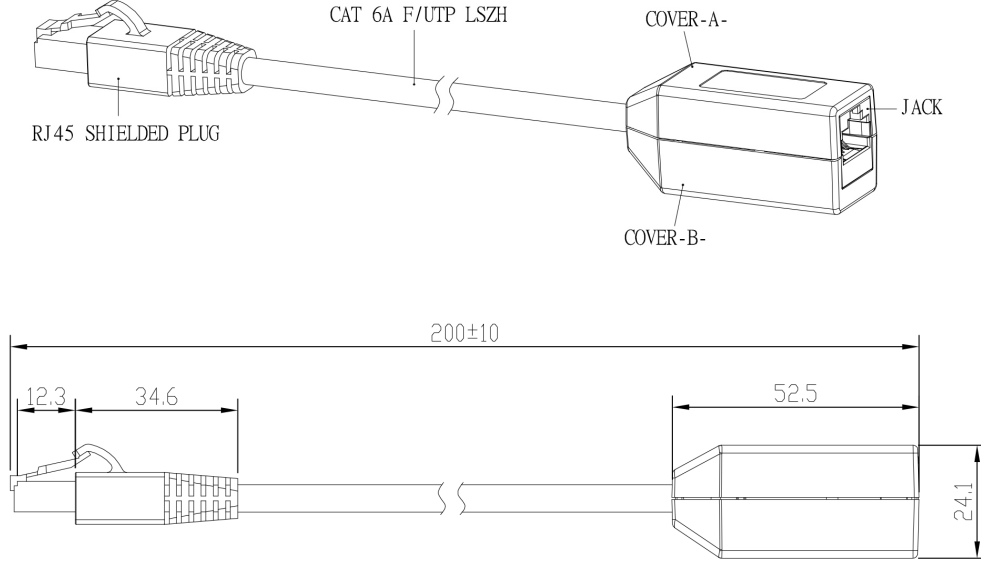

X Kategori 6A

X Gri/Beyaz

X Cihaz Koruma Adaptörü

X 25 Yıllık Sistem Garantisi

Ozellikler

- Kategori 6A
- Gri/Beyaz
- Cihaz Koruma Adaptörü
- 25 Yıllık Sistem Garantisi

Ürün Tanıtımı

Excel Cihaz Koruma Adaptörü (DPA), kullanıcılarına ve ağ yöneticilerine, LAN erişimli pahalı ve mobil BT donanımlarını hasardan korumanın kolay bir yolunu sunar. Mobil BT donanımının, bağlı RJ45 kablosunun izin verdiği yarıçaptan daha büyük bir yarıçapa sığması durumunda, belirli bir çekme kuvvetine ulaşıldığında DPA bağlantısı kesilir. Bu, BT donanımının pahalı devre kartlarını, hasarlı temaslar veya RJ45 jakların ağ bağlantısını tamamen kaybetmesi gibi hasarlara karşı korur. Bu yüzden, pahalı onarım artık geçmişte kalan bir şey haline gelmiştir.

Teknik Özellik Tablosu

Ürün	Değer
İletim Performansı	ISO 11801 Sınıf EA kapsamında belirtilen tüm kanal gereksinimlerini karşılar
Elektrik Yalıtım Direnci	500 MΩ @100 V d.c
Dielektrik Performansı	1000V d.c / 1 dakika
Sokmalar	Minimum 750 Devir
Jak çekme kuvveti	20N +15/-10N
Jak Takımı Malzemesi	Tamamen Ekranlı Çinko Alaşımı
Bağlantılar	50 mikro inç Altın kaplamalı Fosforlu Bronz Alaşımı
Kablo	Kategori 6A F/UTP - LSOH dış kılıf dahil.
Kaplama Malzemesi (Fiş ve Jak)	Yüksek çarpma dirençli alev geciktiricili plastik
Fiş Takımı	50 mikroinç sert Altın kaplamalı temaslara sahip polikarbon gövde